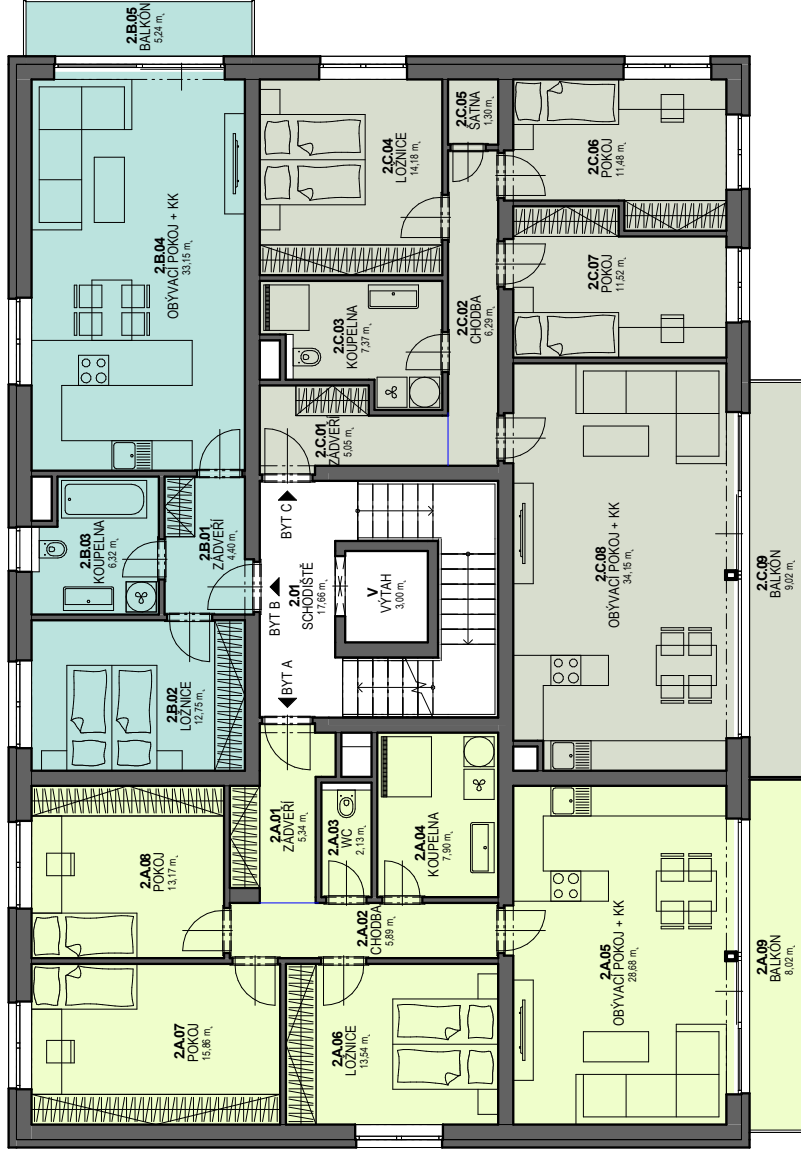

Akte:	<b>3 BYTOVÉ DOMEY POLNÁ</b>	Objekt:	<b>BYTOVÝ DŮM A</b>	Měřítko:	1 : 100
Místo stavby:	Polná, ulice Nad Hájekem, p. č. 132/12, 132/13, 132/14, 132/48, 132/50, k. ú. 725498 Polná	Název výkresu:	<b>PŮDORYS 1.NP</b>	Č. výkresu:	<b>A.1</b>

LEGENDA BYTŮ:

- BYT A
- BYT B
- BYT C

Alce:	<b>3 BYTOVÉ DOMY POLNÁ</b>	Objekt:	<b>BYTOVÝ DŮM A</b>	Mřítko:	1 : 100
Místo stavby:	Polná, ulice Nad Hájkem, p. č. 1321/12, 1321/13, 1321/14, 1321/48, 1321/50, k. ú. 725498 Polná	Název výkresu:	<b>PŮDORYS 2.NP</b>	Č. výkresu:	<b>A.2</b>

LEGENDA BYTŮ:

- BYT A
- BYT B
- BYT C

Akte:	<b>3 BYTOVÉ DOMY POLNÁ</b>	Objekt:	<b>BYTOVÝ DŮM A</b>	Měřítko:	1 : 100
Místo stavby:	Polná, ulice Nad Háječkem, p. č. 1321/12, 1321/13, 1321/14, 1321/48, 1321/50, k. ú. 725498 Polná	Název výkresu:	<b>PŮDORYS 3.NP</b>	Č. výkresu:	<b>A.3</b>

LEGENDA BYTŮ:

- BYT A
- BYT B
- BYT C

Akce:	<b>3 BYTOVÉ DOMY POLNÁ</b>	Objekt:	<b>BYTOVÝ DŮM A</b>	Měřítko:	1 : 100
Místo stavby:	Polná, ulice Nad Hájekem, p. č. 1321/12, 1321/13, 1321/14, 1321/48, 1321/50, k. ú. 725498 Polná	Název výkresu:	<b>PŮDORYS 4.NP</b>	Č. výkresu:	<b>A.4</b>