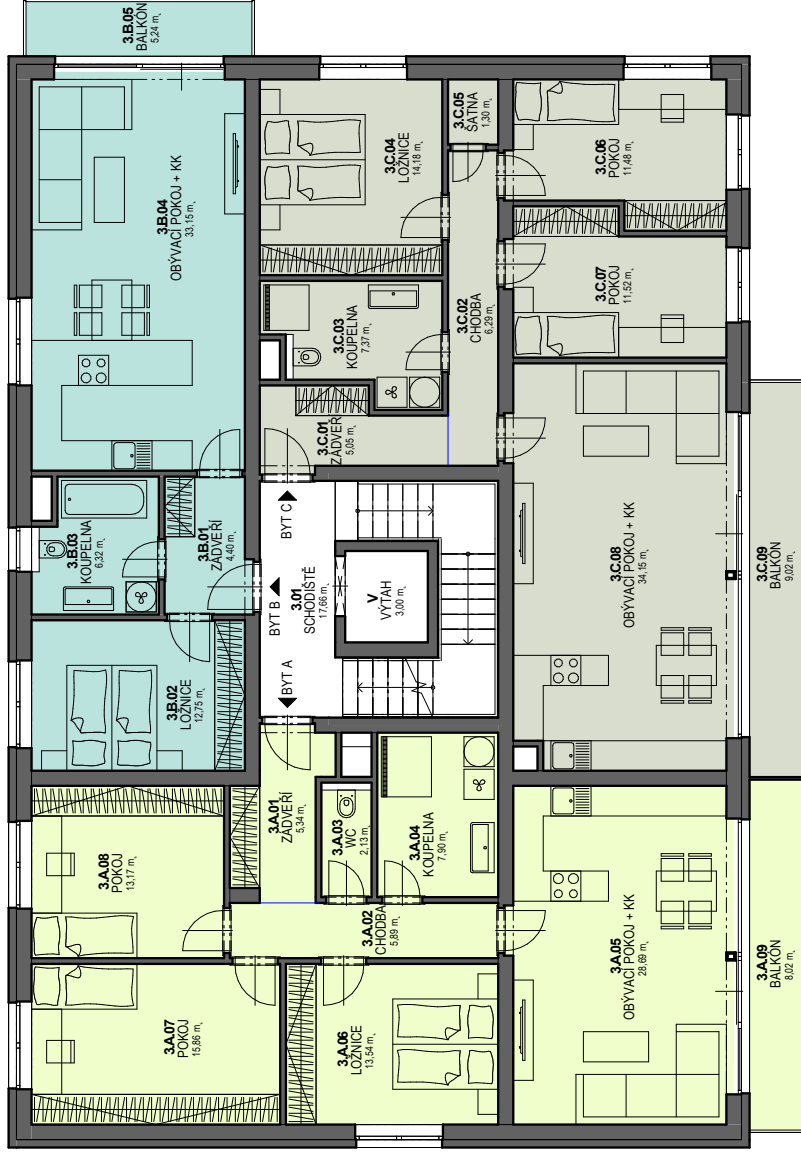

Akte:	<b>3 BYTOVÉ DOMEY POLNÁ</b>	Objekt:	<b>BYTOVÝ DŮM A</b>	Měřítko:	1 : 100
Místo stavby:	Polná, ulice Nad Hájekem, p. č. 132/12, 132/13, 132/14, 132/48, 132/50, k. ú. 725498 Polná	Název výkresu:	<b>PŮDORYS 1.NP</b>	Č. výkresu:	<b>A.1</b>

LEGENDA BYTŮ:

- BYT A
- BYT B
- BYT C

Alce:	<b>3 BYTOVÉ DOMY POLNÁ</b>	Objekt:	<b>BYTOVÝ DŮM A</b>	Mřítko:	1 : 100
Místo stavby:	Polná, ulice Nad Hájkem, p. č. 1321/12, 1321/13, 1321/14, 1321/48, 1321/50, k. ú. 725498 Polná	Název výkresu:	<b>PŮDORYS 2.NP</b>	Č. výkresu:	<b>A.2</b>

LEGENDA BYTŮ:

- BYT A
- BYT B
- BYT C

Akte:	<b>3 BYTOVÉ DOMY POLNÁ</b>	Objekt:	<b>BYTOVÝ DŮM A</b>	Měřítko:	1 : 100
Místo stavby:	Polná, ulice Nad Háječkem, p. č. 1321/12, 1321/13, 1321/14, 1321/48, 1321/50, k. ú. 725498 Polná	Název výkresu:	<b>PŮDORYS 3.NP</b>	Č. výkresu:	<b>A.3</b>

LEGENDA BYTŮ:

- BYT A
- BYT B
- BYT C

Akce:	<b>3 BYTOVÉ DOMY POLNÁ</b>	Objekt:	<b>BYTOVÝ DŮM A</b>	Měřítko:	1 : 100
Místo stavby:	Polná, ulice Nad Hájekem, p. č. 1321/12, 1321/13, 1321/14, 1321/48, 1321/50, k. ú. 725498 Polná	Název výkresu:	<b>PŮDORYS 4.NP</b>	Č. výkresu:	<b>A.4</b>