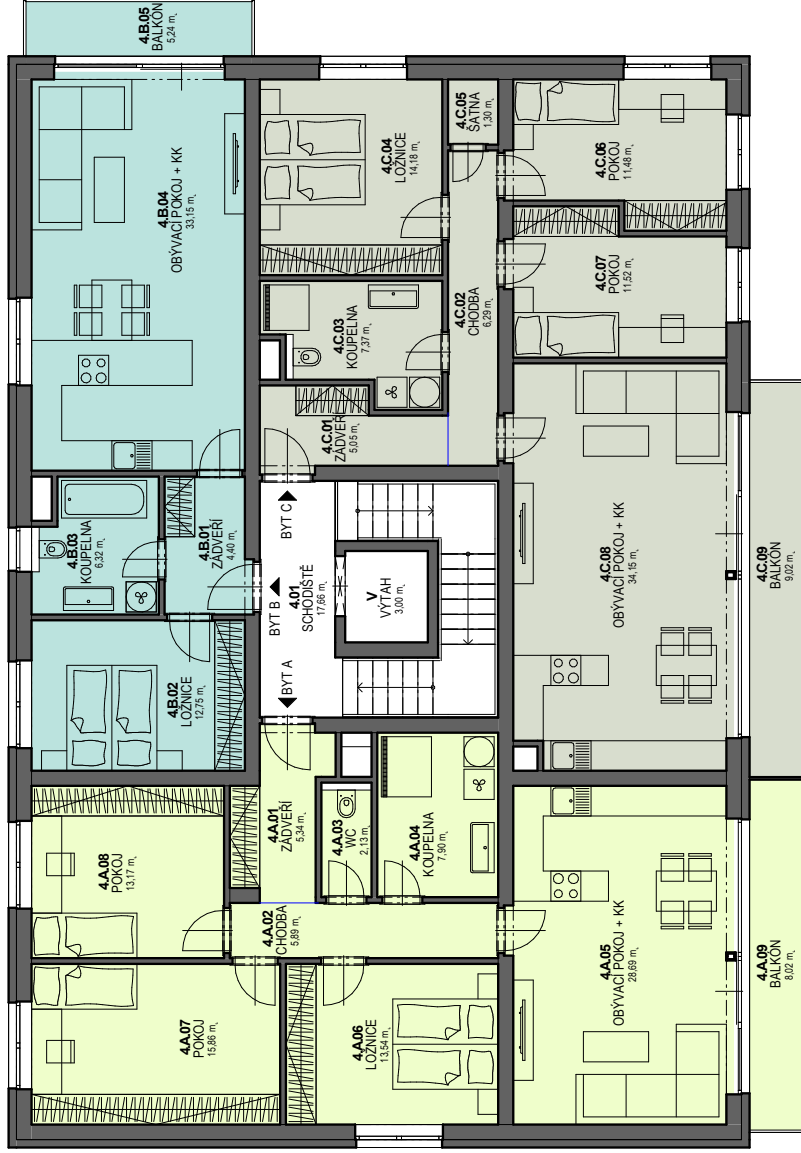

Akte:	<b>3 BYTOVÉ DOMEY POLNÁ</b>	Objekt:	<b>BYTOVÝ DŮM A</b>	Měřítko:	1 : 100
Místo stavby:	Polná, ulice Nad Hájekem, p. č. 132/12, 132/13, 132/14, 132/48, 132/50, k. ú. 725498 Polná	Název výkresu:	<b>PŮDORYS 1.NP</b>	Č. výkresu:	<b>A.1</b>

LEGENDA BYTŮ:

- BYT A
- BYT B
- BYT C

Alce:	<b>3 BYTOVÉ DOMY POLNÁ</b>	Objekt:	<b>BYTOVÝ DŮM A</b>	Mřítko:	1 : 100
Místo stavby:	Polná, ulice Nad Hájkem, p. č. 1321/12, 1321/13, 1321/14, 1321/48, 1321/50, k. ú. 725498 Polná	Název výkresu:	<b>PŮDORYS 2.NP</b>	Č. výkresu:	<b>A.2</b>

LEGENDA BYTŮ:

- BYT A
- BYT B
- BYT C

Akte:	<b>3 BYTOVÉ DOMY POLNÁ</b>	Objekt:	<b>BYTOVÝ DŮM A</b>	Měřítko:	1 : 100
Místo stavby:	Polná, ulice Nad Háječkem, p. č. 1321/12, 1321/13, 1321/14, 1321/48, 1321/50, k. ú. 725498 Polná	Název výkresu:	<b>PŮDORYS 3.NP</b>	Č. výkresu:	<b>A.3</b>

LEGENDA BYTŮ:

- BYT A
- BYT B
- BYT C

Akce:	<b>3 BYTOVÉ DOMY POLNÁ</b>	Objekt:	<b>BYTOVÝ DŮM A</b>	Měřítko:	1 : 100
Místo stavby:	Polná, ulice Nad Hájekem, p. č. 1321/12, 1321/13, 1321/14, 1321/48, 1321/50, k. ú. 725498 Polná	Název výkresu:	<b>PŮDORYS 4.NP</b>	Č. výkresu:	<b>A.4</b>